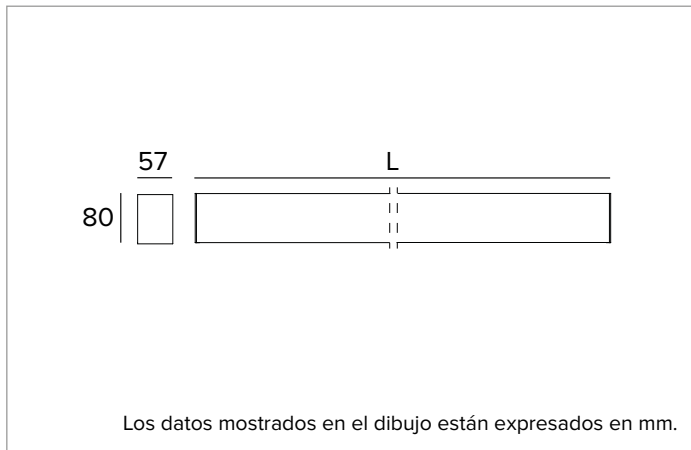

T022MY840ELDB | LOGICO EASY Stand Alone 57 - UGR19
Luminaria lineal de LED stand alone para instalaciones a plafón o en suspensión. Versión de emergencia

		4000K	H(m)	D1(m)	D2(m)	E _{max} (lx)
		Ra80	83°	89°		
		Fixture Power	24W	1	1.78	1.97 1168
		Source Flux	2115lm	2	3.56	3.94 292
		Fixture Flux	2115lm	3	5.33	5.91 130
		Efficacy	90lm/W	4	7.11	7.88 73
G0300	I _{max} =552cd/klm	I _{max}	1168cd	5	8.89	9.85 47

CARACTERÍSTICAS LUMINOTÉCNICAS

Emisión directa. Luz controlada. Ópticas UGR19: sistema óptico compuesto por reflector con revestimiento en polímero blanco y pantalla difusora de cierre UGR (UGR<19 y L65<3000 cd/m² EN-12464-1).
Emisión: DIRECTA
Óptica: REFLECTOR
Eficiencia óptica: 100%
Flujo luminaria: 2115lm
Flujo luminaria de emergencia BLF: 20%
Rendimiento luminoso: 90lm/W
Seguridad fotobiológica: Conforme al grupo de riesgo RG0 (Riesgo Exento)

CARACTERÍSTICAS MECÁNICAS

Cuerpo de aluminio extruido pintado de sección 57mm y tapas finales de policarbonato. Pantalla superior de cierre de PVC negro.
Color y acabado: Negro
Dimensiones: L=1462mm
Peso: 3,66Kg
Versión: LINEAL
Grado de protección: IP40
Resistencia mecánica: IK02